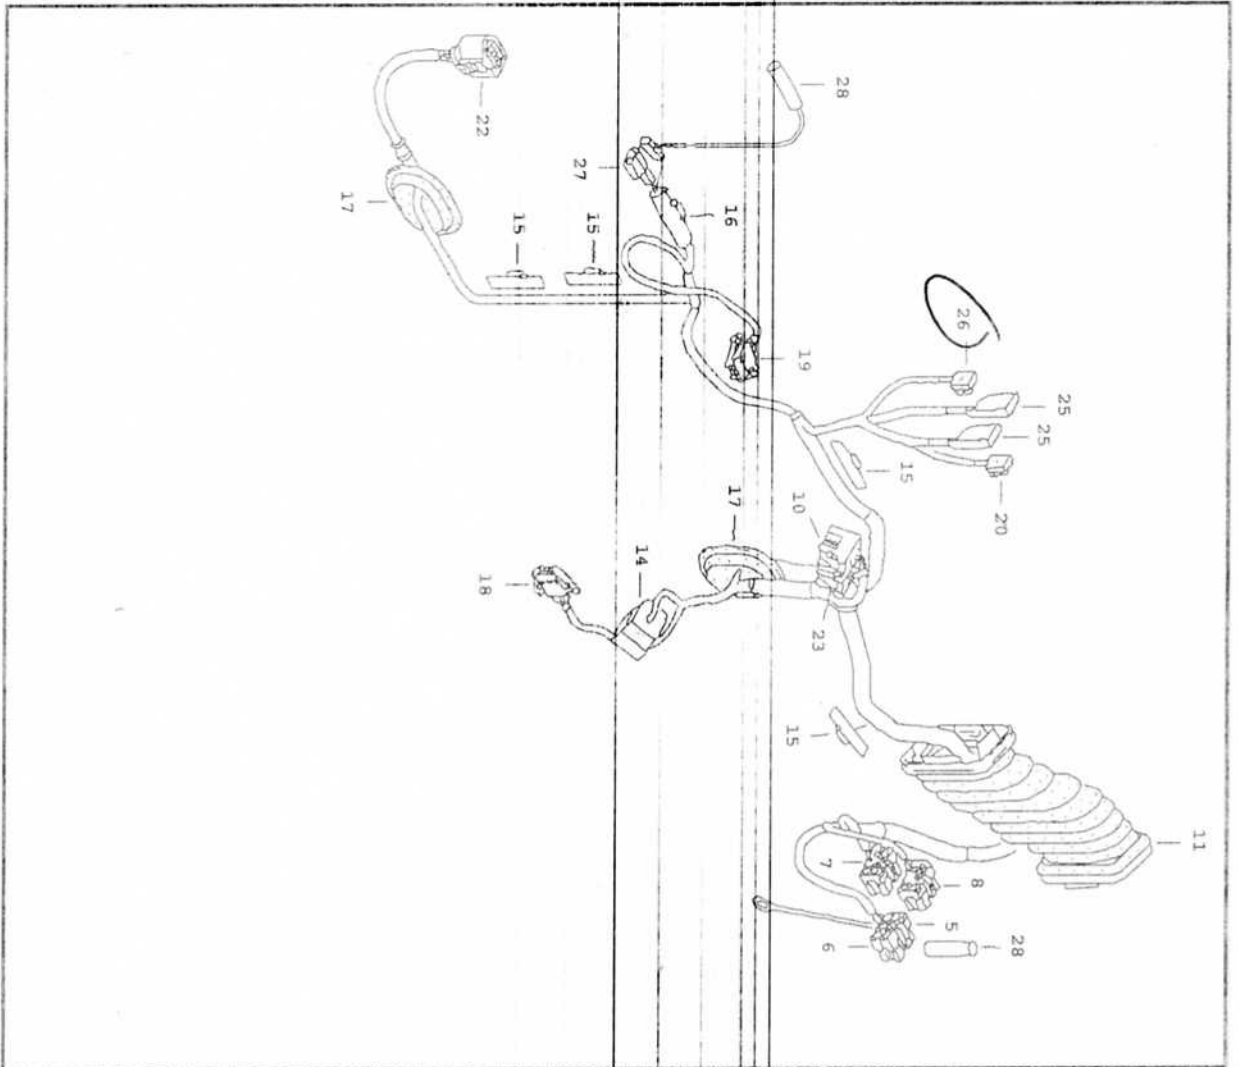

Model	Jaar	HG	SG	Beeidatfel	Voorwaarden	Update			
TR	06	9	71	972-30	ZH-6-000 001 >> ZH-6-200 000	604	2:11	18.11.2005	 <b>ETKA</b> 

pos.	Artikelenummer	Beraming	Opmerking	St	Modelkeuze
26	8E0 972 754 B	losse delen platcontacthuis voor wagens met veiligheidschakelaar voor centrale vergrendeling	4-polig rood	1	
27	1J0 973 332	platcontacthuis controlampje voor centrale vergrendeling	2-polig	1	
28	7H5 035 549 A	adapternetstekabel afstandsbediening voor interieurvoorverwarming  - EINDE -		1	