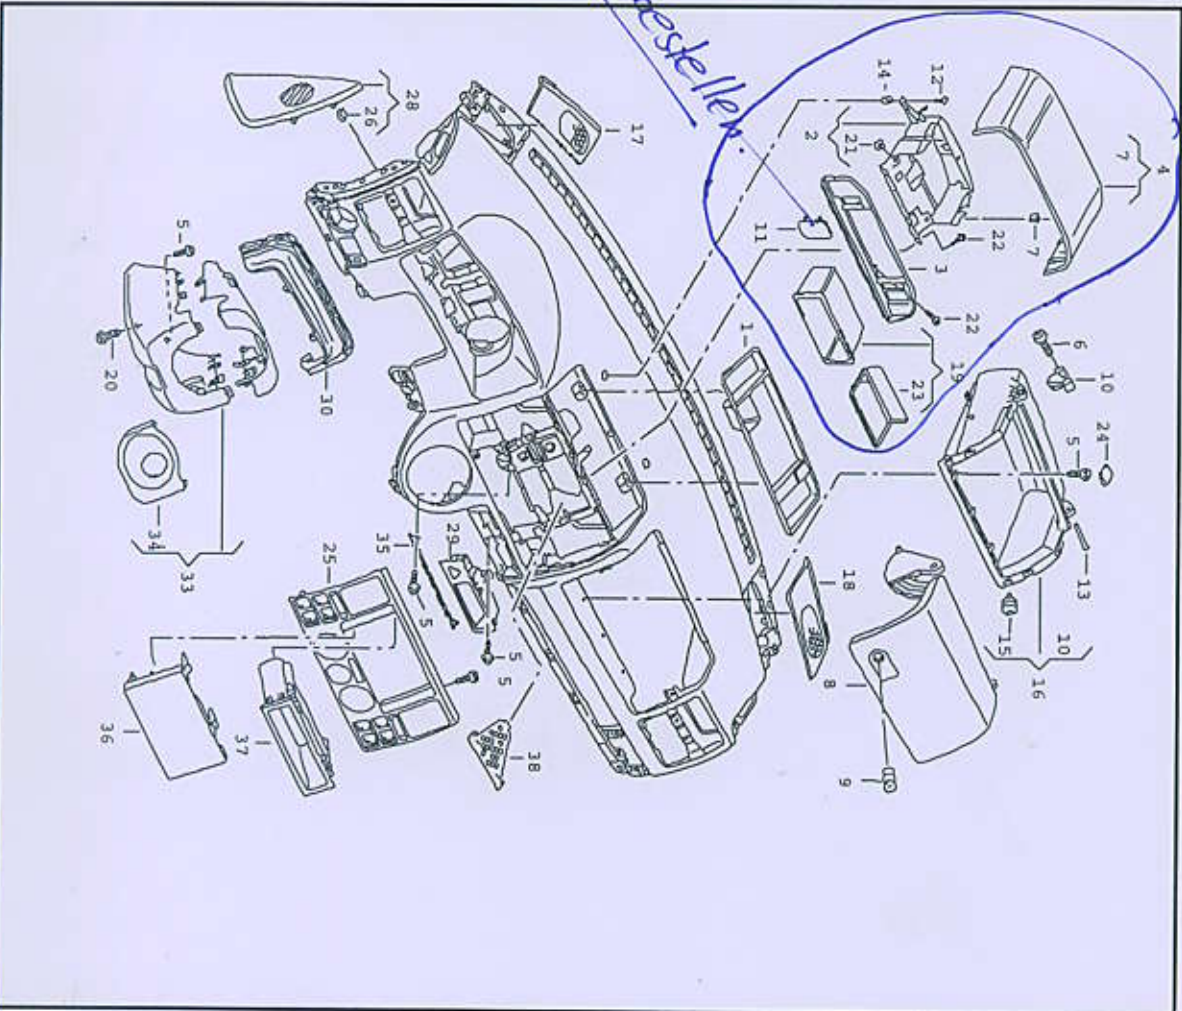

Beeldnr: 857-11	Model Transporter	Bouwjaar 2005	Bepijking 7H-3-000 001 >>
--------------------	----------------------	------------------	------------------------------

Bestelsysteem voor wisselstukken	20:45	19.02.2005
-----------------------------------------	-------	------------

pos.	Artikelnummer	Benaming	Opmerking	St	Modelkeuze
1	7H0 857 922 4/03- 9B9	opbergvak satijnzwart	midden boven	1	kombi gestolen bes SHUTTLE
2	7H0 857 114 B 4/03- 9B9	steun satijnzwart	midden boven	1	PR-SFD
3	7H0 857 289 4/03- 9B9	paneel voor schakelaar satijnzwart	midden boven	1	PR-SFD
4	7H0 858 249 B 4/03- 9B9	afdekking satijnzwart	midden boven	1	PR-SFD
5	N 906 986 03 N 907 321 01	inbustorx-plaatschroef inbustorx-plaatschroef	ST4,2X16-C-T20 4X16-Q	X 1	
6	N 909 894 01 7H1 857 121	klem klep dashboardkastje		4	
7	4/03- 71N	antraciet		1	PR-SFD
8	107 857 113 JB	slotcilinder zonder sleutel	HUF	1	
9		* voor herstellen van het sleutel-systeem moet * * bij bestellen het sleutel-nummer en/of chassisnummer * * worden opgegeven *			
10	3B1 858 309 B 7D0 858 179	remelement blindplaat 3x bestellen	26X44,4	1	
11	4/03- 9B9	satijnzwart		X	PR-SFD
12	N 103 474 01	cilinderbout met inbustout (combi)	MX35	2	PR-SFD
13	7H0 857 169 N 910 332 01	scharnierpen klinknagelmoer	M6/4,8-9,5-A	2	
14		aanslagblok, verstelbaar		2	PR-SFD
15	3D0 857 145			2	